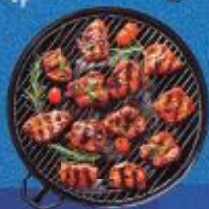

PIPOCA, SUCO, PIZZA CONGELADA, CHOCOLATE, SOBREMESA.

CASEIRO

FAMÍLIA

INCLUI todo mundo na festa

REFRIGERANTE, CHURRASQUEIRA, SOBREMESAS E COOLER.

Preparado para entrar em campo

SNACKS PROTEICOS, SANDUICHE NATURAL, ÁGUA DE COCO, FRUTAS CASTANHAS.